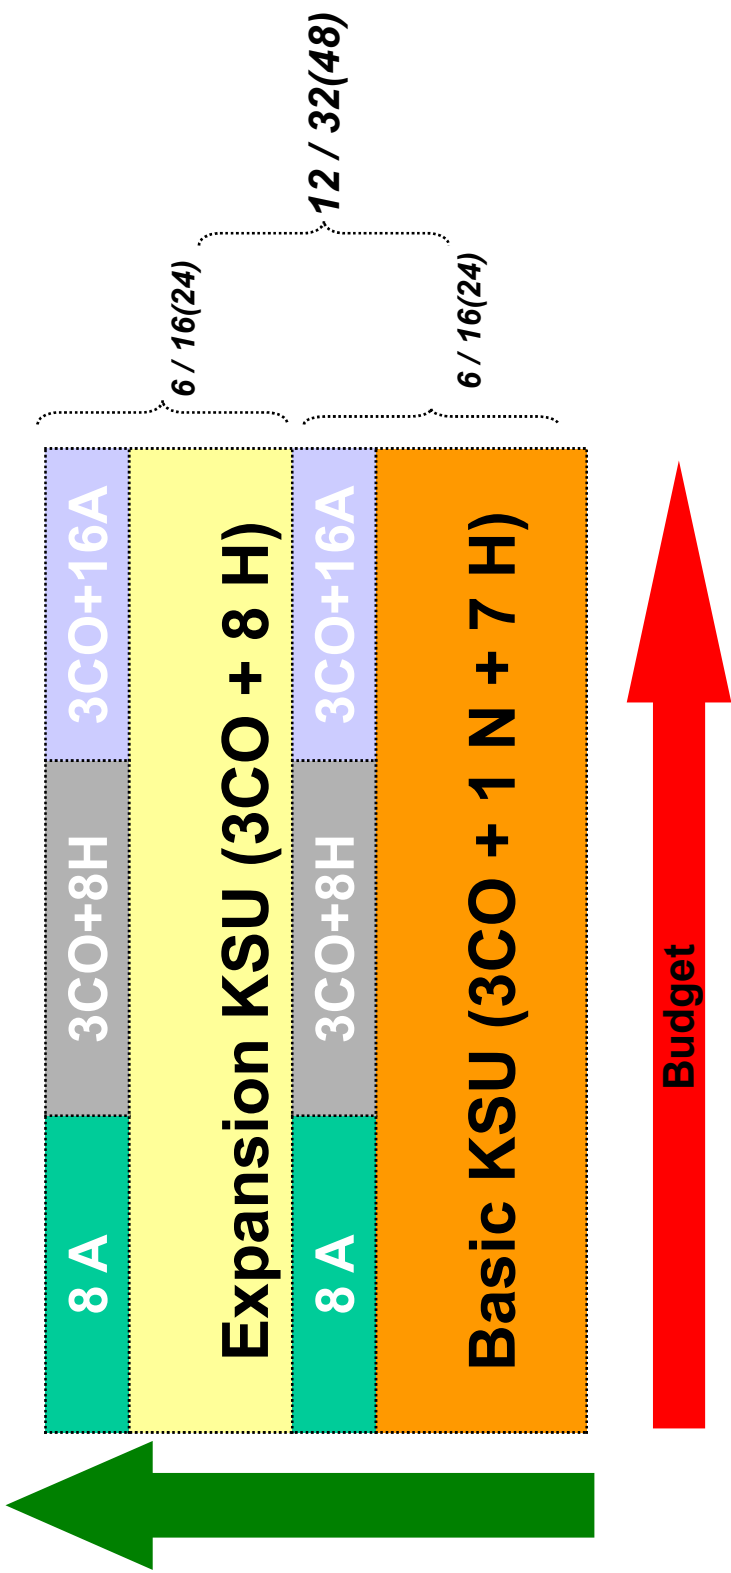

**Adressé au marché de la téléphonie
entrée de gamme**

Options évoluées

- > Système de messagerie vocale intégrée
- > Réponse vocale interactive pour l'accueil et le routage des appels
- > Interface Ethernet
- > Applications PC à travers le LAN
 - . Interface TAPI 1st / 3rd party
 - . PC phone CTI (ez-Phone deluxe)
 - . Opérateur PC (ez-Attendant)
- > Accès à distance au système à travers un modem
- > Détection du signal de métrage pour les appels prépayés

***Adressé aux marchés de
téléphonie à valeur ajoutée***

Coffret (BKSU, EKSU)

>Configuration de base - BKSU

- > Interface réseau / abonnés
 - : 3 lignes réseaux & 1 numérique +7 hybrides abonnés
- > Unité d'alimentation
 - > 1 slot d'extension
- > Unités de service supplémentaires
 - . Circuit d'alimentation batterie
- . **1 annonce vocale externe, 1 Musique externe**
- . **1 RS-232C, 1 USB**
- . **1 Alarme & 1 relais pour usage général**

>Configuration de base- EKSU

- > Interface réseau / abonnés
 - : 3 lignes réseaux & 8 abonnés hybrides
- > Unité d'alimentation
 - > 1 slot d'extension
- > Unités de service supplémentaires
 - . Circuit d'alimentation batterie

>Dimensions coffret : 340 x 290 x 85 (mm)

>Extensibilité

Cartes

Licences Software

Opérateur-PC

> Licence Opérateur-PC

> PC Phone basé sur TAPI (ez-Phone); Envoi SMS inclus

ariasoho
Digital Hybrid PABX for SOHO