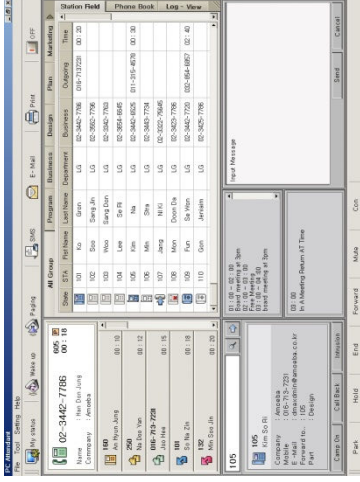

>Configuration de base- EKSU

- > Interface réseau / abonnés
 - : 3 lignes réseaux & 8 abonnés hybrides
- > Unité d'alimentation
 - > 1 slot d'extension
- > Unités de service supplémentaires
 - . Circuit d'alimentation batterie

>Dimensions coffret : 340 x 290 x 85 (mm)

>Extensibilité

Cartes

Licences Software

Opérateur-PC

> Licence Opérateur-PC

> PC Phone basé sur TAPI (ez-Phone); Envoi SMS inclus

ariasoho
Digital Hybrid PABX for SOHO

PC Phone TAPI

Terminaux propriétaires

• LDP-7224D

• LDP-7208D

• LDP-7248DSS

• Interphone
: LDP-DPB

aria soho
Digital Hybrid PABX for SOHO

aria soho