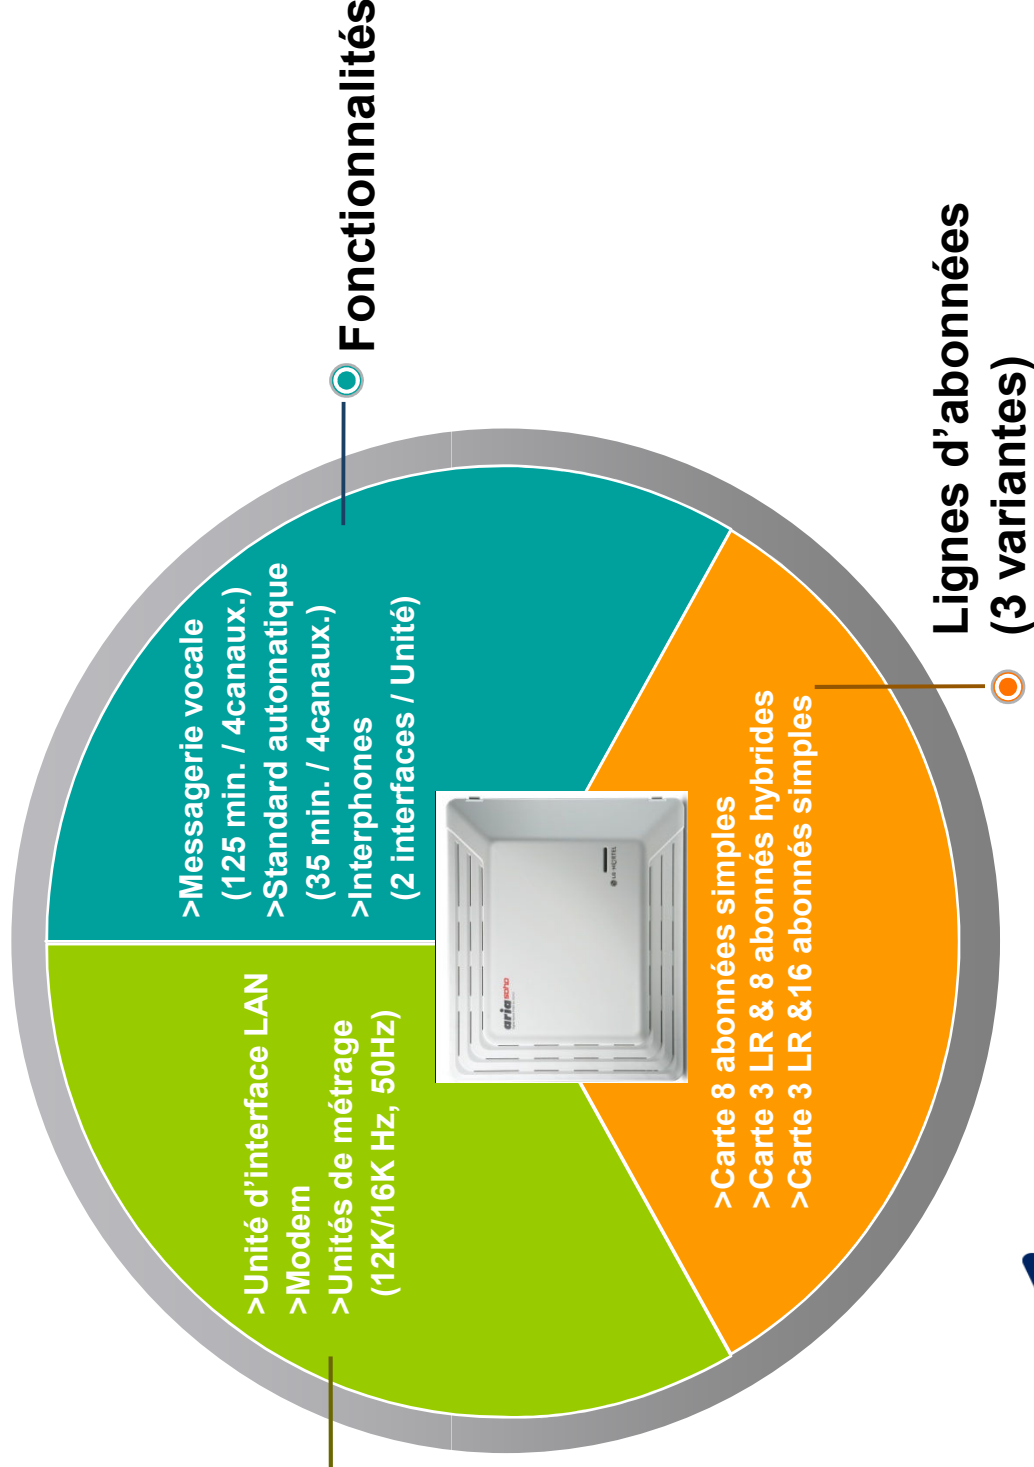

**Adressé au marché de la téléphonie
entrée de gamme**

Options évoluées

- > Système de messagerie vocale intégrée
- > Réponse vocale interactive pour l'accueil et le routage des appels
- > Interface Ethernet
- > Applications PC à travers le LAN
 - . Interface TAPI 1st / 3rd party
 - . PC phone CTI (ez-Phone deluxe)
 - . Opérateur PC (ez-Attendant)
- > Accès à distance au système à travers un modem
- > Détection du signal de métrage pour les appels prépayés

***Adressé aux marchés de
téléphonie à valeur ajoutée***

Coffret (BKSU, EKSU)

>Configuration de base - BKSU

- > Interface réseau / abonnés
 - : 3 lignes réseaux & 1 numérique +7 hybrides abonnés
- > Unité d'alimentation
 - > 1 slot d'extension
- > Unités de service supplémentaires
 - . Circuit d'alimentation batterie
- . **1 annonce vocale externe, 1 Musique externe**
- . **1 RS-232C, 1 USB**
- . **1 Alarme & 1 relais pour usage général**

>Configuration de base- EKSU

- > Interface réseau / abonnés
 - : 3 lignes réseaux & 8 abonnés hybrides
- > Unité d'alimentation
 - > 1 slot d'extension
- > Unités de service supplémentaires
 - . Circuit d'alimentation batterie

>Dimensions coffret : 340 x 290 x 85 (mm)

>Extensibilité

Cartes

Licences Software

Opérateur-PC

> Licence Opérateur-PC

> PC Phone basé sur TAPI (ez-Phone); Envoi SMS inclus

ariasoho
Digital Hybrid PABX for SOHO